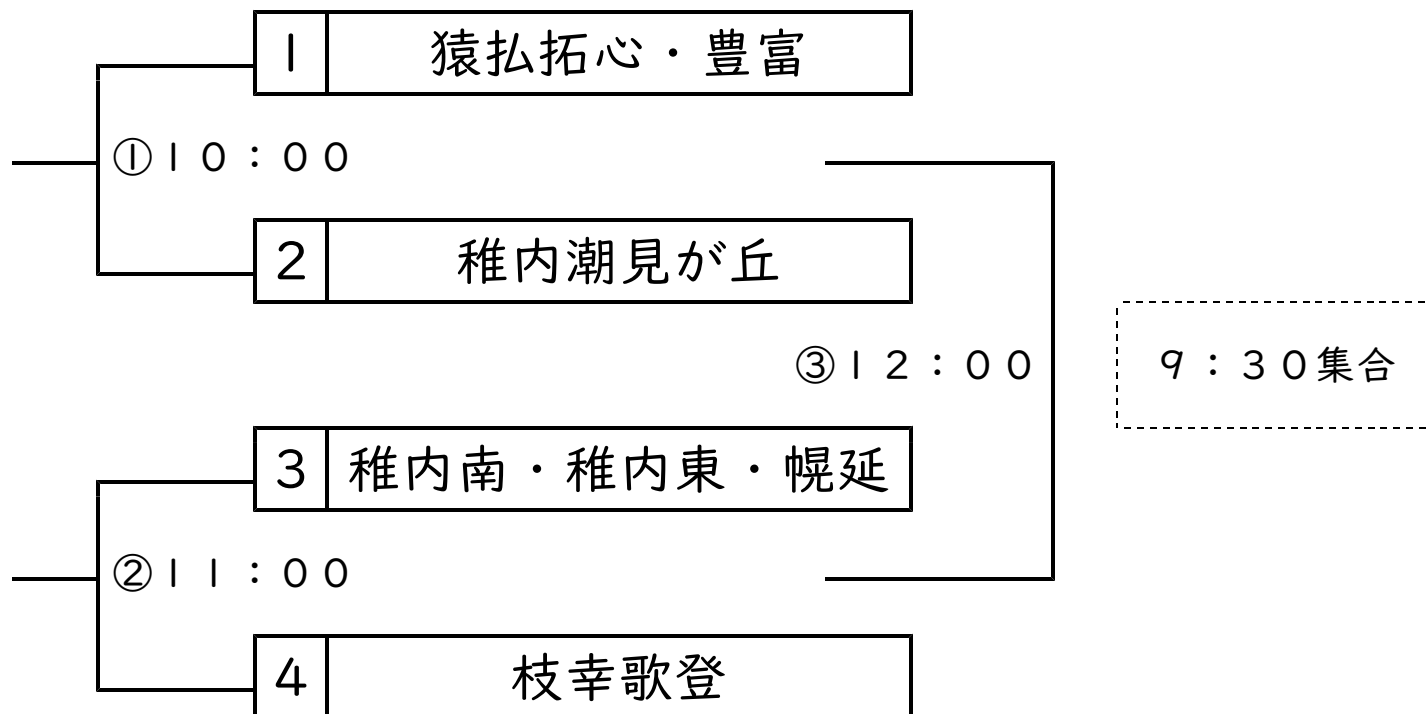

組み合わせ

【女子】予選ブロック戦 7月6日(土)

予選ブロックA