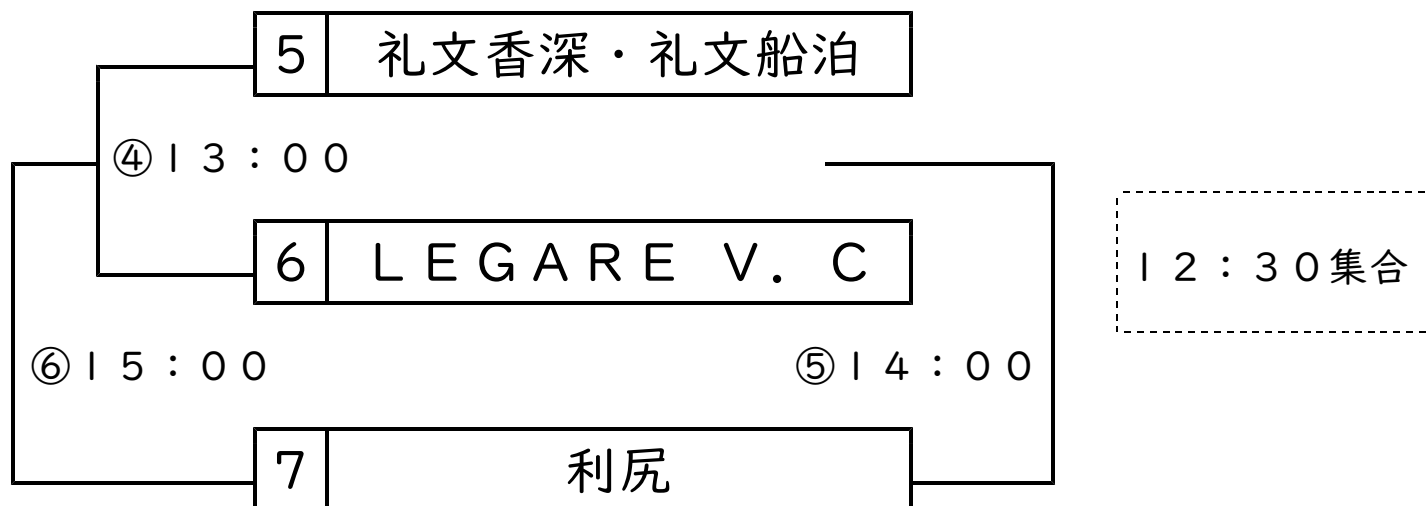

予選ブロックB

■ 生徒役員【女子予選ブロック戦】

※⑤で「利尻」が勝った場合、⑥の試合は行いません

①	拓心豊富	対	潮見が丘	南東幌延・歌登
②	南東幌延	対	歌登	①勝者
③	①敗者	対	②敗者	②勝者

④	香深船泊	対	LEGARE	利尻
⑤	④敗者	対	利尻	④勝者
⑥	④勝者	対	利尻	④敗者